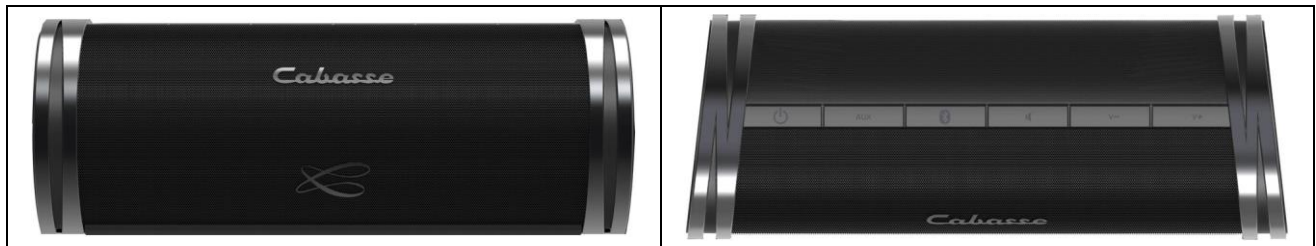

CABASSE Audio Home Systems (Fortsetzung)		UVP
Swell		299,00

Frontansicht

Draufsicht

Bluetooth™-Lautsprecher

Ausführung: Hochglanz schwarz oder weiß

Stereo-Aktivlautsprecher zum Betrieb mit iPod®, iPhone®, iPad®, MP3-Spielern, Smartphones, Tablet-, Laptop- und Standardcomputern sowie Standard-Stereoquellen.