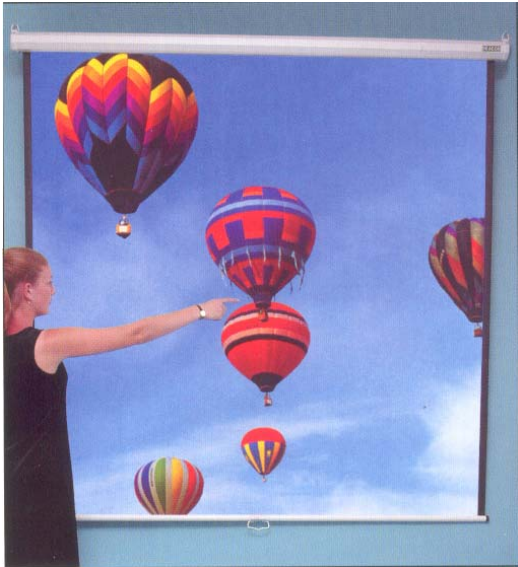

APACHE MANUAL SCREENS

Box

Octagonal housing

Screen material

Fire Retardant
6mm black vinyl
3mm nylon mesh
6mm white calandered vinyl

Wall Mount

Video Format 4:3
1" Black Frame
Viewing area
147x110cm / 58"x 43,5"
Fr.290.--
173x130cm / 68"x51"
Fr. 310.--
198x148cm / 78"x58.5"
Fr. 360.--
208x156cm / 82"x61.5"
Fr. 460.--
239x179cm / 94"x70.5"
Fr.620.--

Video Format 16:9

176x99cm black drop 70cm
Fr.440.—
198x111cm black drop 70cm
Fr.490.—
208x117cm black drop 60cm
Fr.575.—
239x135cm black drop 60cm
Fr.790.--

Accessories

15 cm wall bracket
35-60cm wall bracket